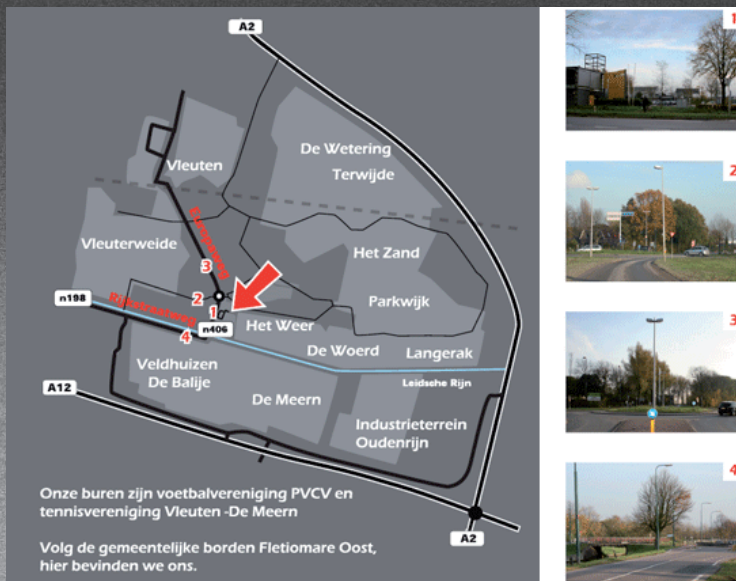

GEHANDICAPTENSPOORT NEDERLAND

ROUTEBESCHRIJVING NAAR SPORTCENTRUM OUDENRIJN

Vanuit de richting Rotterdam/Den Haag (A12)

Richting Utrecht A12
 Afslag De Meern
 Onderaan afslag linksaf
 Onder A12 door
 Bij verkeerslichten linksaf
 Volgende verkeerslichten rechtdoor, daarna
 Alsmar weg volgen (links A12, rechts dijk)
 Rotonde rechtdoor
 Verkeerslichten rechtsaf (richting Vleuten)
 Rotonde rechtsaf
 Na circa 150 meter links parkeerterrein op

Vanuit de richting Utrecht (A12)

Richting Rotterdam/Den Haag A12
 Afslag De Meern
 Afslag verkeerslichten linksaf, daarna
 Alsmar weg volgen (links A12, rechts dijk)
 Rotonde rechtdoor
 Verkeerslichten rechtsaf (richting Vleuten)
 Rotonde rechtsaf
 Na circa 150 meter links parkeerterrein op

Vanuit de richting Amsterdam(A2)

Richting Utrecht A2
 Afslag ring Utrecht Noord
 Bovenaan afslag rechtsaf
 Onder het spoor door
 Dan de eerste stoplichten rechtsaf
 Aan het eind van de weg (noodverkeerslichten)
 Linksaf Europaweg
 Na circa 400 m op de rotonde de tweede afslag nemen (rechtdoor).
 Na circa 150m links parkeerterrein op